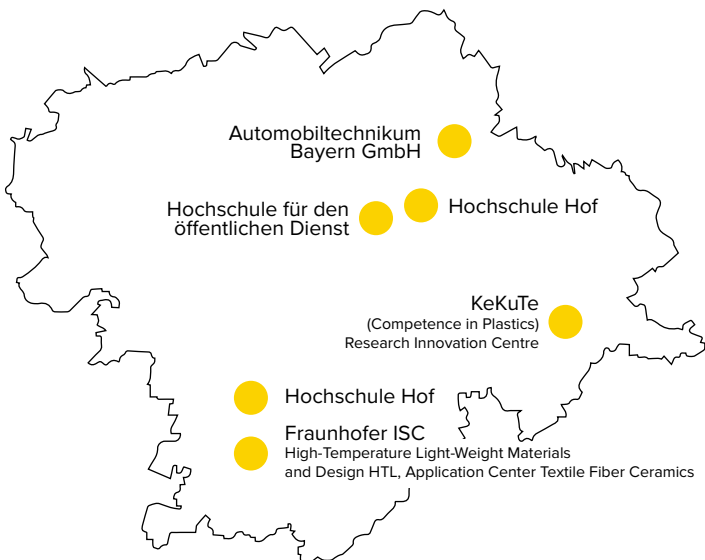

Einstein1 – das Digitales Gründerzentrum in Hof