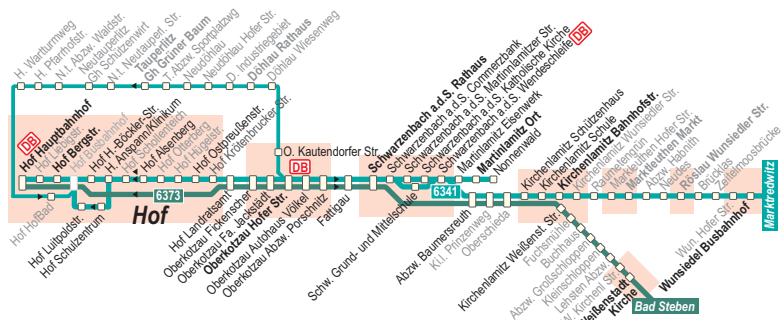

S an Schultagen
F in den Ferien und an schulfreien Tagen
6 Fahrradbus saisonal vom 1. Mai bis 3. Oktober (siehe Frankenwald-mobil - Fahrzeiteränderungen vorbehalten)
7 weiter bzw. Anschluss nach Rehau (RBO-Linie 6362, Fahrplantabelle 4)

														Samstag					
6341	6341	6341	6341	6341	6341	6341	6341	6341	6341	6341	6341	6341	6341	6341	6341	6341	6341	6341	
		F	S													8			
									17.10									7.31	
			13.23	13.23					17.26									7.54	12.20
																			12.00
																			12.10
			13.47	13.55					17.50									8.20	12.40
	13.10																	9.33	14.20
	13.12																	9.35	14.22
			14.00	14.06					18.01									8.33	12.18
																			12.51
	13.13	14.01	14.07	15.40	16.35	17.17	18.02	19.10								5.40	7.50	9.36	14.23
	13.15	14.02	14.08	15.40	16.35	17.17	18.03	19.10								5.41	7.50	8.35	9.38
	13.16	14.03	14.09	15.41	16.36	17.18	18.04	19.11								5.41	7.51	8.36	9.39
	13.18	14.04	14.10	15.42	16.38	17.19	18.05	19.12								5.42	7.52	8.38	9.40
	13.20	14.06	14.12	15.45	16.40	17.22	18.07	19.13								5.44	7.54	8.40	9.42
	13.25	14.10	14.16	15.49	16.44	17.26	18.12	19.18								5.49	7.59	8.44	9.47
	13.28	14.12	14.18	15.51	16.46	17.28	18.14	19.20								5.51	8.02	8.46	9.50
	13.29	14.13	14.19	15.52	16.47	17.29	18.15	19.21								5.52	8.03	8.47	9.51
	13.30	14.14	14.20	15.54	16.48	17.31	18.17	19.22								5.54	8.04	8.49	9.52
	13.31	14.16	14.22	15.55	16.49	17.32	18.18	19.23											
	13.32	14.17	14.23	15.56	16.50	17.33	18.18	19.25											
	13.34	14.19	14.25	15.59	16.52	17.36	18.19	19.27											
	13.36	14.21	14.27	16.01	16.54	17.38	18.20	19.28											
	13.38	14.23	14.29	16.03	16.56	17.40	18.21	19.29											
	13.40	14.25	14.30	16.05	16.58	17.42	18.23	19.30											
	13.43	14.28	14.33	16.08	17.02	17.46	18.27	19.31											
	13.47	14.32	14.37	16.12	17.05	17.49	18.30	19.36											
	13.50	14.35	14.40	16.15	17.09	17.53	18.34	19.40											

8 Bus fährt über Döhlau und Tauperlitz nach Hof (siehe Tabelle 22). Weitere Haltestelle in Oberkotzau: Oberkotzau, Kautendorfer Str. 5.56 Uhr.