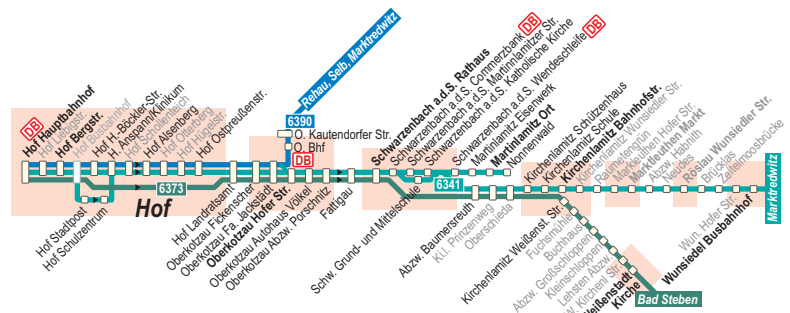

S an Schultagen
F in den Ferien und an schulfreien Tagen
bei Bedarf zum Aussteigen
Bedarfverkehr: Anmeldung bis spätestens 19.30 Uhr unter der Rufnummer 09281 779 57 15.
Bitte beachten Sie, dass es diese Fahrten nur freitags und samstags an Werktagen gibt - nicht am 24. und 31.12.

Montag - Freitag

6341	6341	6341	6341	6341	6341	6341	6341	6341									
S		F						4		6341	6341	6373	6341	6341	6341	6390	6341
14.10	15.10	15.20	15.50	16.35	17.35	18.35	23.59			5.15	7.22	8.10	8.55	10.40	12.20	12.59	13.40
14.13	15.14	15.24	15.54	16.39	17.38	18.39	0.01			5.17	7.24		8.58	10.43	12.23	13.01	13.43
14.18			16.44														
14.23	15.17	15.27	15.58	16.49	17.41	18.42	0.03			5.18	7.26		9.01	10.46	12.26	13.04	13.46
14.27	15.21	15.31	16.02	16.53	17.44	18.46	0.05			5.20	7.29		9.04	10.49	12.29	13.07	13.49
14.30	15.24	15.34	16.04	16.56	17.47	18.48	0.07			5.22	7.30		9.07	10.52	12.32	13.10	13.52
14.32	15.26	15.36	16.06	16.58	17.49	18.51	0.09			5.23	7.32		9.09	10.54	12.34	13.12	13.54
14.33	15.28	15.38	16.08	17.00	17.50	18.53	0.11			5.24	7.34	8.19	9.10	10.55	12.35	13.15	13.55
14.35	15.30	15.40	16.10	17.02	17.52	18.55	0.13			5.25	7.35	8.21	9.12	10.57	12.37	13.18	13.57
14.36	15.31	15.41	16.11	17.03	17.53	18.56	0.14			5.26	7.36	8.22	9.13	10.58	12.38	13.20	13.58
14.38	15.32	15.42	16.12	17.04	17.55	18.57	0.15			5.28	7.38	8.23	9.15	11.00	12.40		14.00
14.40	15.34	15.44	16.13	17.06	17.57	18.59	0.17			5.29	7.39	8.24	9.17	11.02	12.42		14.02
14.41	15.35	15.45	16.14	17.07	17.58	19.00	0.18			5.30	7.40	8.25	9.18	11.03	12.43		14.03
14.43	15.37	15.47	16.16	17.09	18.00	19.02	0.20			5.32	7.41	8.27	9.20	11.05	12.45		14.05
14.45	15.40	15.50	16.20	17.12	18.02	19.05	0.25			5.36	7.42	8.31	9.22	11.07	12.47		14.07
14.47	15.42	15.52	16.22	17.14	18.04	19.07	0.27			5.37	7.45		9.24	11.09	12.49		14.09
14.48	15.44	15.53	16.24	17.15	18.05	19.08	0.28						9.25	11.12	12.50		14.10
14.49	15.45	15.54	16.25	17.16	18.06	19.09	0.30			5.39	7.48		9.26	11.13	12.51		14.11
14.50			16.26	17.17	18.07	19.10	0.31			5.40	7.49		9.27		12.52		14.12
	15.46	15.56										8.35		11.15			
			16.28		18.09		0.32						9.28		12.54		14.14
			16.30		18.10		0.33						9.30		12.55		14.15
	15.53	16.03												11.22			
												8.43					
												8.53					
	16.17	16.27												11.45			
	16.47	16.47															14.58

1 an Schultagen Kirchenlamitz, Bahnhofstr. 6.54 Uhr. Ankunft Wunsiedel, Busbahnhof 7.21 Uhr
3 in den Ferien und an schulfreien Tagen nicht über Schwarzenbach, Grund und Hauptschule (11.10, 12.57 Uhr)
4 freitags an Werktagen
6 Fahrdubus saisonal vom 1. Mai bis 3. Oktober (siehe Frankenwald-mobi - Fahrzeitänderungen vorbehalten)